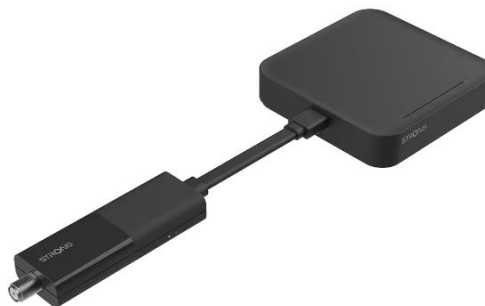

**Decoder iptv STRONG Dongle
 Google TV SRT427 SRT427**

Codice	CK457663
EAN	9120137870787
Marca	STRONG
Part number	SRT427
Storage unit	
Unità di vendita	Cadauno
Confezione	1
Imballaggio	1
Peso (kg)	0.728
Volume (cm ³)	3024

Entrate in un mondo di possibilità illimitate con l'SRT427, la soluzione di intrattenimento definitiva. Accedete a più di 4.000 canali TV via satellite, compresi i canali Free-To-Air tedeschi preinstallati, ed esplorate una serie di app di streaming come Netflix, YouTube, Prime Video, Disney+, DAZN, Spotify e Deezer attraverso Google TV. Che si tratti di TV in diretta, serie on-demand, musica o film, l'SRT427 offre un universo di contenuti a portata di mano. Il suo telecomando 2-in-1 combina perfettamente le funzioni di TV e decoder per una navigazione senza sforzo, consentendo di esplorare innumerevoli spettacoli e opzioni di intrattenimento con facilità. Elevate la vostra esperienza di visione oggi stesso!