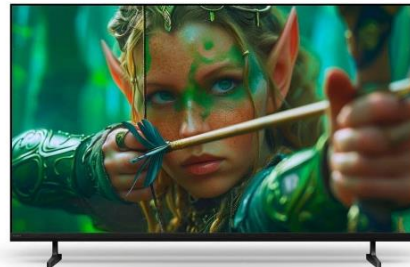

**Tv 50" uhd 4k (3840x2160) SONY
 BRAVIA 2 II K50S25M2PB**

Codice	CK456977
EAN	4548736180383
Marca	SONY
Part number	K50S25M2PB
Storage unit	
Unità di vendita	Cadauno
Confezione	1
Imballaggio	1
Peso (kg)	14
Volume (cm ³)	135562.5

Il cuore pulsante di questo televisore è il potente Processore 4K X1, che lavora in perfetta sinergia con la tecnologia 4K X-Reality PRO. Insieme, compiono una vera e propria magia digitale: analizzano ogni singolo fotogramma in tempo reale, ripulendo il rumore di fondo e arricchendo i dettagli. Anche i tuoi vecchi film preferiti o i video in definizione standard vengono convertiti e ottimizzati, rivelando texture, sfumature e una nitidezza così vicine al 4K nativo che ti sembrerà di vederli per la prima volta. I colori sono vibranti, i contrasti profondi, e ogni immagine pulsa di una vitalità mozzafiato.