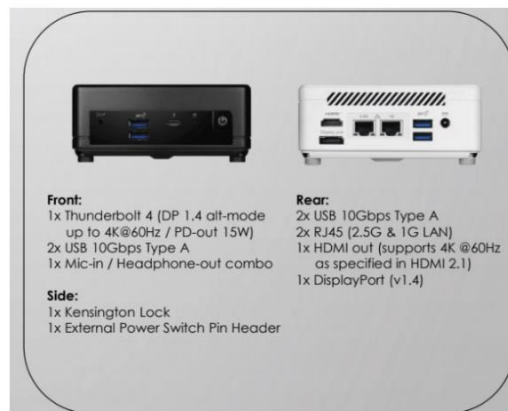

**Pc Desktop intel core 5 512 gb MSI CUBI 5 1M-496EU
9S6-B0A821-496**

Codice	CK456612
EAN	4711377397148
Marca	MSI
Part number	STD0002447597
Storage unit	
Unità di vendita	Cadauno
Confezione	1
Imballaggio	1
Peso (kg)	1.789
Volume (cm³)	5528.4433

CUBI 5 1M-496EU Cubi 5 è progettato per consentirne l'utilizzo in qualsiasi area

Silenzioso

Grazie al design termico eccellente e basso rumore della ventola, Cubi 5 sarà assolutamente silenzioso.

Piccole dimensioni

PC compatto e dalle dimensioni per facilitarne l'utilizzo e il trasporto.

RISOLUZIONE 4UHD

SUPPORTO MONTAGGIO VESA

Portalo ovunque vuoi!