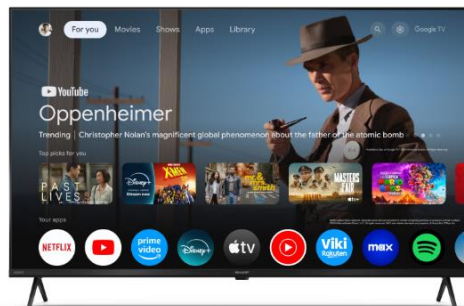

**Tv 55" uhd 4k (4096x2160) SHARP
55 UHD 4K Google TV QLED
55HP5265E**

Codice	CK455483
EAN	5905683272896
Marca	SHARP
Part number	55HP5265E
Storage unit	
Unità di vendita	Cadauno
Confezione	1
Imballaggio	1
Peso (kg)	14.921
Volume (cm³)	106976.02899

Non dovete più saltare da un app all'altra. Google TV, integrata nelle smart TV e nei dispositivi di streaming, riunisce film, spettacoli e TV in diretta da tutti i vostri abbonamenti. Avete bisogno di ispirazione? Ricevete consigli curati, utilizzate la potente ricerca di Google per trovare spettacoli in oltre 10.000 app o sfogliate centinaia di canali gratuiti. E con i profili personalizzati, l'esperienza di ognuno è su misura per lui.

L'intrattenimento che ami. Con un piccolo aiuto da Google.

Sfogliala oltre 400.000 film e episodi TV dai tuoi servizi di streaming, in un unico luogo e organizzati per generi e argomenti che ti interessano di più. Scopri nuovi film e spettacoli basati su ciò che hai guardato e ciò che ti interessa, e puoi anche aggiornare la tua lista di controllo e controllare il tuo TV, tutto dal tuo telefono. Inoltre, chiedi a Google Assistant di trovare film, app in streaming, riprodurre musica e controllare la TV, tutto con la tua voce.

Dolby Atmos

Entra in un nuovo mondo di suoni con Dolby Atmos®. Con un balzo in avanti rispetto al suono surround, Dolby Atmos ti trasporta da un momento ordinario a un'esperienza straordinaria con