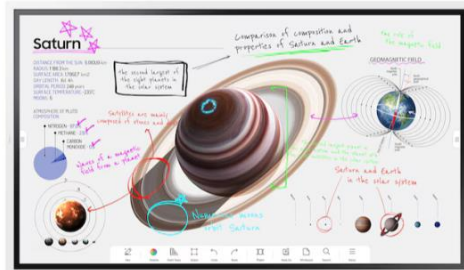

Flip pro 55 touch 3840x2160 450cm

Codice	CK441908
EAN	8806097679912
Marca	SAMSUNG
Part number	LH55WMFWBGXEN
Storage unit	
Unità di vendita	Cadauno
Confezione	1
Imballaggio	1
Peso (kg)	71
Volume (cm³)	834015

Display Interattivo Flip Serie WMFX

Sperimenta la scrittura a un livello superiore Scrittura fluida e precisa

Flip offre prestazioni della penna fluide e precise, simili alla scrittura ad inchiostro. Con velocità di risposta di 26ms e 2.048 livelli di pressione, i tratti scorrono naturalmente, trasferendo istantaneamente le idee sullo schermo. La funzione Flexible Erasing consente correzioni intuitive con mano o il palmo, mantenendo un flusso continuo.

Condividi le tue idee all'istante e con chiarezza Enhanced Whiteboard

L'app Enhanced Whiteboard avanzata rende ogni nota e schizzo modificabile, consentendo di spostare o ridimensionare liberamente i contenuti mantenendo chiarezza e dettaglio. L'AI Writing Tool permette l'inserimento diretto di testo scritto a mano nei campi di ricerca e perfeziona automaticamente le forme approssimative in grafiche pulite e professionali.