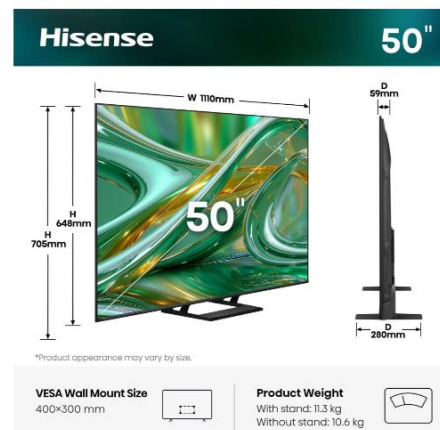

Tv 50" uhd 4k (3840x2160) HISENSE
50 E89S MINI LED 4K ULTRA HD
SMART VIDAA REFRESH R 50E89S

Codice CK441392

EAN 6942351434360

Marca HISENSE

Part number 50E89S

Storage unit

Unità di vendita Cadauno

Confezione 1

Imballaggio 1

Peso (kg) 15.6

Volume (cm³) 140000

50 E89S MINI LED 4K ULTRA HD SMART VIDAA REFRESH RATE 144HZ

Hi-QLED MiniLED

Contrasto sorprendente, colori più brillanti

La tecnologia Hi-QLED MiniLED offre una luminosità intensa e un contrasto netto, rivelando dettagli intricati sia nelle ombre che nelle luci. I neri appaiono più profondi, i colori più ricchi e luminosi e ogni scena rimane vivida, anche alla luce del giorno.