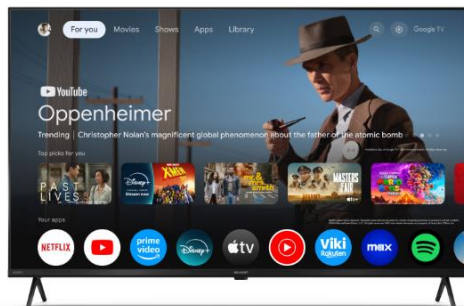

**Tv 43" uhd 4k (4096x2160) SHARP
43 UHD 4K Google TV QLED
43HP5265E**

Codice	CK433212
EAN	5905683272841
Marca	SHARP
Part number	43HP5265E
Storage unit	
Unità di vendita	Cadauno
Confezione	1
Imballaggio	1
Peso (kg)	9
Volume (cm³)	82176

Non dovete più saltare da un app all'altra. Google TV, integrata nelle smart TV e nei dispositivi di streaming, riunisce film, spettacoli e TV in diretta da tutti i vostri abbonamenti. Avete bisogno di ispirazione? Ricevete consigli curati, utilizzate la potente ricerca di Google per trovare spettacoli in oltre 10.000 app o sfogliate centinaia di canali gratuiti. E con i profili personalizzati, l'esperienza di ognuno è su misura per lui.

L intrattenimento che ami. Con un piccolo aiuto da Google.

Sfogliala oltre 400.000 film e episodi TV dai tuoi servizi di streaming, in un unico luogo e organizzati per generi e argomenti che ti interessano di più. Scopri nuovi film e spettacoli basati su ciò che hai guardato e ciò che ti interessa, e puoi anche aggiornare la tua lista di controllo e controllare il tuo TV, tutto dal tuo telefono. Inoltre, chiedi a Google Assistant di trovare film, app in streaming, riprodurre musica e controllare la TV, tutto con la tua voce.

Dolby Atmos

Entra in un nuovo mondo di suoni con Dolby Atmos®. Con un balzo in avanti rispetto al suono surround, Dolby Atmos ti trasporta da un momento ordinario a un'esperienza straordinaria con