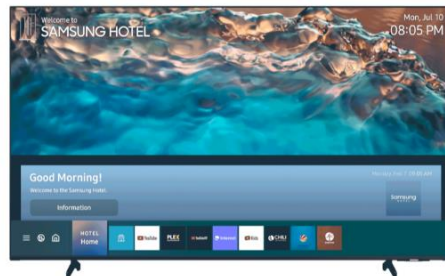

Hotel Tv 43" uhd 4k (3840x2160)
SAMSUNG HG43U800FEUXZT

Codice	CK432795
EAN	8806097602507
Marca	SAMSUNG
Part number	HG43U800FEUXZT
Storage unit	
Unità di vendita	Cadauno
Confezione	1
Imballaggio	1
Peso (kg)	11
Volume (cm ³)	74844

Samsung HG43U800FEUXZT L eccellenza del 4K per l ospitalità moderna

Arricchisci il soggiorno dei tuoi ospiti con possibilità di intrattenimento senza limiti

Risoluzione UHD per immagini brillanti

La tecnologia HDR10+ offre un'esperienza di visione ottimale, ricca di dettagli e memorabile
Home Menù intuitivo e customizzabile

LYNK Cloud: Ottieni informazioni mirate con una piattaforma cloud integrata, Samsung mette a disposizione degli hotel una serie di strumenti in grado di ottimizzare l'esperienza di soggiorno. LYNK Cloud consente la gestione remota dei display e può persino analizzare l'uso dei contenuti da parte degli ospiti per ottenere informazioni utili ai fini del marketing e proporre così promozioni su misura.

Metti il turbo all'intrattenimento in camera

Grazie a Google Cast, gli ospiti possono trasmettere facilmente i loro contenuti preferiti al

televisore direttamente dai loro dispositivi Android e iOS, senza necessità di dongle aggiuntivi o requisiti di accesso. Il processo di collegamento è rapido e semplice poiché avviene tramite QR code per un'associazione immediata.