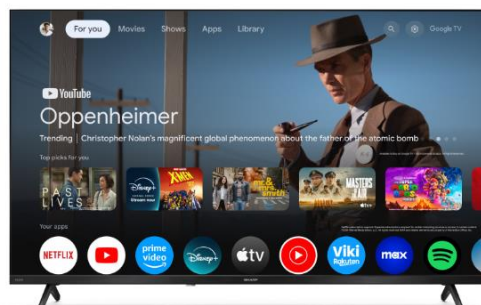

**Tv 40" full hd (1920x1080) SHARP 40
FHD Google TV 40HF2265E**

Codice	CK431951
EAN	5905683272827
Marca	SHARP
Part number	40HF2265E
Storage unit	
Unità di vendita	Cadauno
Confezione	1
Imballaggio	1
Peso (kg)	7.5
Volume (cm³)	64894.5

L'intrattenimento che amate. Con un piccolo aiuto da parte di Google. Non dovrete più saltare da un'app all'altra. Google TV, integrata nelle smart TV e nei dispositivi di streaming, riunisce film, spettacoli e TV in diretta da tutti i vostri abbonamenti. Avete bisogno di ispirazione? Ricevete consigli curati, utilizzate la potente ricerca di Google per trovare spettacoli in oltre 10.000 app o sfogliate centinaia di canali gratuiti. E con i profili personalizzati, l'esperienza di ognuno è su misura per lui.

Sfogliala oltre 400.000 film e episodi TV dai tuoi servizi di streaming, in un unico luogo e organizzati per generi e argomenti che ti interessano di più. Scopri nuovi film e spettacoli basati su ciò che hai guardato e ciò che ti interessa, e puoi anche aggiornare la tua lista di controllo e controllare il tuo TV, tutto dal tuo telefono. Inoltre, chiedi a Google Assistant di trovare film, app in streaming, riprodurre musica e controllare la TV, tutto con la tua voce.

Usa l'app Google TV per controllare la tua TV direttamente dal tuo dispositivo mobile. Ora puoi trovare qualcosa di fantastico da guardare anche quando il divano ha mangiato il tuo telecomando. E puoi utilizzare la tastiera del tuo telefono per digitare rapidamente password complesse, nomi di film o termini di ricerca.