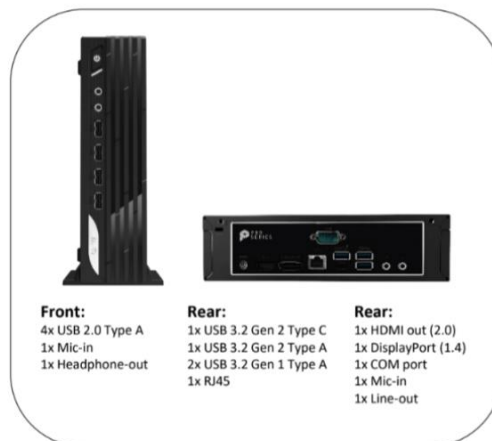

Pc Desktop non presente intel core i5 0 gb MSI  
PRO DP21 14M-243BEU 936-B0A431-243

Codice	CK431680
EAN	4711377369596
Marca	MSI
Part number	936-B0A431-243
Storage unit	
Unità di vendita	Cadauno
Confezione	1
Imballaggio	1
Peso (kg)	12
Volume (cm <sup>3</sup> )	79500

DIMENSIONI E PESO	
Altezza Pc	54,8 mm
Larghezza Pc	204 mm
Peso senza imballo	0 kg
Profondità Pc	208 mm

GENERALE	
Altoparlanti	Si
Bluetooth	Si
Form Factor	Micro Tower
Mouse	Non presente
Tastiera	Non Presente
Wireless (standard)	Wi-Fi 6 (802.11ax)
Colore Primario	Nero
Raffreddamento a liquido	No
Tipo di prodotto	Mini PC