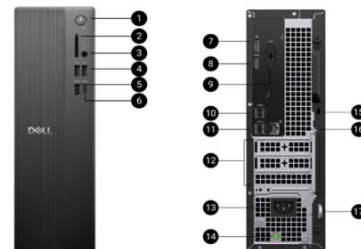

Pc Desktop windows 11 intel core ultra 5 1.024 gb
DELL DELL OPTIPLEX PLUS VVTRT

Codice	CK431538
EAN	5397184978818
Marca	DELL
Part number	12232474
Storage unit	
Unità di vendita	Cadauno
Confezione	1
Imballaggio	1
Peso (kg)	5.57
Volume (cm³)	49355.25

DELL PRO SLIM ESSENTIAL QVS1260

Dell Pro con fattore di forma ridotto

Materiali sostenibili

Progettati con il 50% di acciaio riciclato e fino al 43% di plastica riciclata³.

Impegno nei confronti della sostenibilità

Dell Pro con fattore di forma ridotto e tower Essential sono dotati di certificazione ENERGY STAR® e registrazione EPEAT Silver con Climate+⁴.

Prestazioni per le esigenze quotidiane

Maggiore produttività con le prestazioni del processore Intel® Core e fino a 32 GB di memoria DDR5 per garantire la fluidità del multitasking.

Fino a Wi-Fi 6E

Connettività ininterrotta con Wi-Fi 6 o Wi-Fi 6E.

Ubuntu® Linux® 24.04

Ubuntu, con supporto degli sviluppatori e disponibile gratuitamente, è un sistema operativo personalizzabile, sicuro

e facilmente integrabile per le piccole aziende.

Possibilità di espansione