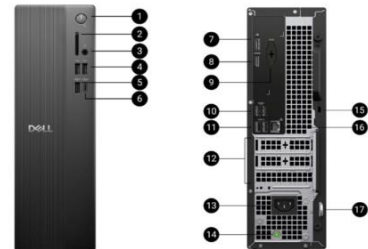

**Pc Desktop windows 11 intel core i5 512 gb DELL
 DELL PRO SLIM ESSENTIAL QVS1260 KNJR2**

Codice	CK431534
EAN	5397184978917
Marca	DELL
Part number	KNJR2
Storage unit	N
Unità di vendita	Cadauno
Confezione	1
Imballaggio	1
Peso (kg)	5.42
Volume (cm ³)	49303.8

Dell Pro con fattore di forma ridotto e tower Essential sono dotati di certificazione ENERGY STAR® e registrazione EPEAT Silver con Climate+⁴.

Prestazioni per le esigenze quotidiane

Maggiore produttività con le prestazioni del processore Intel® Core e fino a 32 GB di memoria DDR5 per garantire la fluidità del multitasking.

Storage aggiornabile

Aumento dello storage con unità SSD fino a 2 TB e unità HDD da 2 TB1 per archiviare un maggior numero di file man mano che le esigenze aziendali si evolvono.

Slot di espansione

3 slot di espansione PCIe

SPECIFICHE	
Capacità	512 gb
Marca	DELL
Sistema Operativo	windows 11
Tipo Processore	intel core i5

DIMENSIONI E PESO	
Altezza Pc	303,5 mm
Larghezza Pc	95 mm
Peso senza imballo	3,49 kg
Profondità Pc	293 mm
GENERALE	
Altoparlanti	No
Bluetooth	Si
Form Factor	SFF
Mouse	Ottico USB
Tastiera	Standard Usb
Wireless (standard)	Wi-Fi 6 (802.11ax)
Colore Primario	Nero
Raffreddamento a liquido	No
Tipo di prodotto	PC
CONNETTORI/PORTE	
Altri Connettori / Porte	1 Porta USB 3.2 Gen 1 Type-C Porta Ethernet RJ45 (1 Gb/s)
Audio - frontali	1