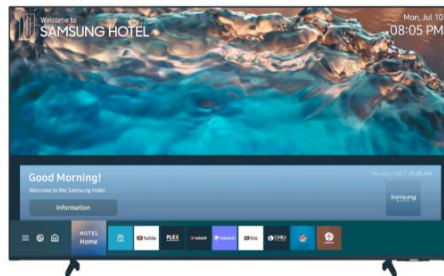

**Hotel Tv 75" 4k (3840x2160) SAMSUNG
HG75U800FEUXZT**

Codice	CK430510
EAN	8806097602583
Marca	SAMSUNG
Part number	HG75U800FEUXZT
Storage unit	
Unità di vendita	Cadauno
Confezione	1
Imballaggio	1
Peso (kg)	38.5
Volume (cm ³)	312768

Samsung HG75U800FEUXZT

L eccellenza del 4K per l'ospitalità moderna

Arricchisci il soggiorno dei tuoi ospiti con possibilità di intrattenimento senza limiti

Risoluzione UHD per immagini brillanti

La tecnologia HDR10+ offre un'esperienza di visione ottimale, ricca di dettagli e memorabile

Home Menù intuitivo e customizzabile

LYNK Cloud: Ottieni informazioni mirate con una piattaforma cloud integrata, Samsung mette a disposizione degli hotel una serie di strumenti in grado di ottimizzare l'esperienza di soggiorno. LYNK Cloud consente la gestione remota dei display e può persino analizzare l'uso dei contenuti da parte degli ospiti per ottenere informazioni utili ai fini del marketing e proporre così promozioni su misura.

Metti il turbo all'intrattenimento in camera

Grazie a Google Cast , gli ospiti possono trasmettere facilmente i loro contenuti preferiti al televisore direttamente dai loro dispositivi Android e iOS, senza necessità di dongle aggiuntivi o requisiti di accesso. Il processo di collegamento è rapido e semplice poiché avviene tramite QR code per un'associazione immediata.