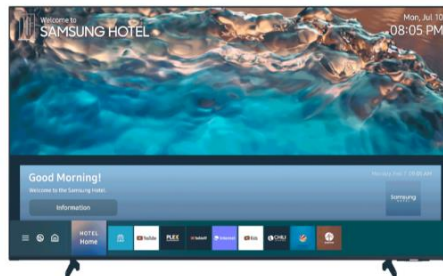

Hotel Tv 55" 4k (3840x2160) SAMSUNG  
HG55U800FEUXZT

Codice	CK430112
EAN	8806097602545
Marca	SAMSUNG
Part number	HG55U800FEUXZT
Storage unit	N
Unità di vendita	Cadauno
Confezione	1
Imballaggio	1
Peso (kg)	19
Volume (cm <sup>3</sup> )	156128

#### L eccellenza del 4K per l'ospitalità moderna

Arricchisci il soggiorno dei tuoi ospiti con possibilità di intrattenimento senza limiti

Risoluzione UHD per immagini brillanti

La tecnologia HDR10+ offre un'esperienza di visione ottimale, ricca di dettagli e memorabile  
Home Menù intuitivo e customizzabile

**Metti il turbo all'intrattenimento in camera**

Grazie a Google Cast , gli ospiti possono trasmettere facilmente i loro contenuti preferiti al televisore direttamente dai loro dispositivi Android e iOS, senza necessità di dongle aggiuntivi o requisiti di accesso. Il processo di collegamento è rapido e semplice poiché avviene tramite QR code per un'associazione immediata.