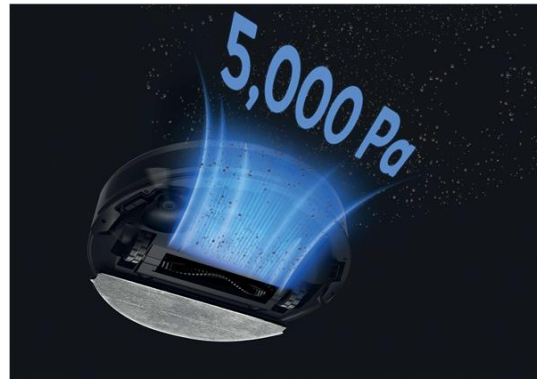

**Robot aspirapolvere nero HOOVER
 38383016**

Codice	CK425210
EAN	8059019103495
Marca	HOOVER
Part number	38383016
Storage unit	
Unità di vendita	Cadauno
Confezione	1
Imballaggio	1
Peso (kg)	4.76
Volume (cm ³)	23068.5

Hoover HG230H 011 Nero

HG2 Turbo SlimDesign ultrafino, sucção potente
 Sucção potente
 Aspiração eficaz e autónoma até 5000 Pa de sucção para limpar pó e detritos.
 Limpeza precisa
 A navegação avançada Point-Laser realiza scan e atualiza o layout da sua casa para uma limpeza precisa.
 Limpe debaixo dos móveis
 Alcance e limpe até as áreas mais difíceis, inclusive debaixo dos móveis, devido ao design ultrafino: apenas 8,3 cm de altura.
 Limpeza eficaz de uma só vez
 Aspiração potente e limpeza eficaz ao mesmo tempo.
 Sessões de limpeza mais longas
 Bateria avançada e gestão de energia para limpar até 160 minutos* com uma única carga. *Com base em teste interno utilizando o modo [Baixo/Mín.]
 Mopa ajustável
 Limpeza eficaz em diferentes tipos de pavimentos devido a três níveis diferentes de libertação de água que podem ser controlados pela App HG Robots.
 Mapa inicial da sua casa personalizado
 Personalize totalmente o mapa da sua casa dividindo ou mesclando divisões, nomeando-os e adicionando áreas proibidas ou paredes virtuais em locais específicos onde prefere que o robot não limpe. Com a função de mapeamento rápido, pode criar um mapa inicial da sua casa em apenas alguns minutos.
 Cronogramas de limpeza personalizáveis
 Programe rotinas de limpeza personalizadas para cada divisão por meio da App HG Robots: defina horário e dia específicos, nível de

DIMENSIONI E PESO

Altezza	8,3 cm
Larghezza	33 cm
Peso senza imballo	3,1 kg
Profondità	33 cm

SISTEMA DI FILTRAGGIO

Filtro in uscita	EPA
Sistema di filtraggio	Epa lavabile

RICARICA

Autonomia	160 min
Altre Caratteristiche	Tempo di ricarica: 5 h