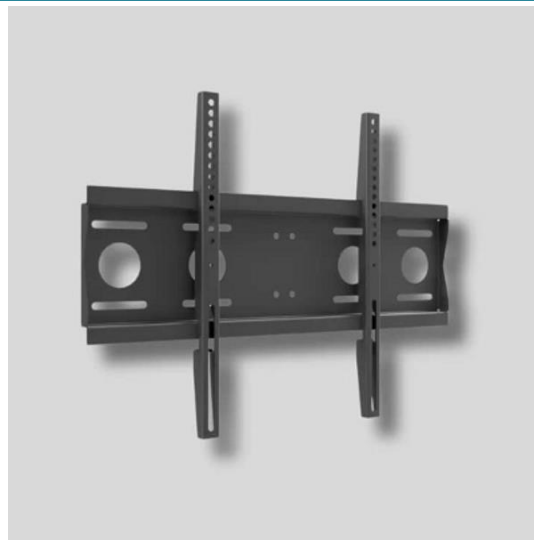

Universal flat wall mount 40-70

Codice	CK424009
EAN	8028400102355
Marca	PRODOTTI BULK
Part number	LKBR76
Storage unit	
Unità di vendita	Cadauno
Confezione	1
Imballaggio	1
Peso (kg)	3.87
Volume (cm³)	6375.6

UNIVERSAL FLAT WALL MOUNT 40"-70"

Robusto supporto di parete piatto che offre funzionalità straordinarie con un design minimalista.

Progettato per un montaggio a parete più pratico dello schermo, la facilità di installazione lo rende estremamente semplice da utilizzare su tutti i tipi di superfici murali.

Può essere utilizzato come supporto autonomo o come componente per altre soluzioni, inclusi carrelli per conferenze o supporti a soffitto. Grazie alla protezione dello schermo contro le cadute, alla finitura robusta e al design moderno, è un'ottima scelta per sale conferenze, sale d'attesa o aree pubbliche.

Caratteristiche di protezione dello schermo per evitare che si stacchi o si sposti dal supporto e cada. Design robusto per garantire una capacità di carico fino a 80 kg.

Viti di montaggio dello schermo incluse. Regolazione laterale dello schermo una volta montato sulla piastra a parete. Adatto per l'installazione su pareti in cemento, gesso e legno. Design minimalista e funzionale. Installazione semplice e veloce.

Design moderno.

Dimensioni del prodotto: 660x38x490 (LxPxA); Peso del prodotto: 3,4 kg