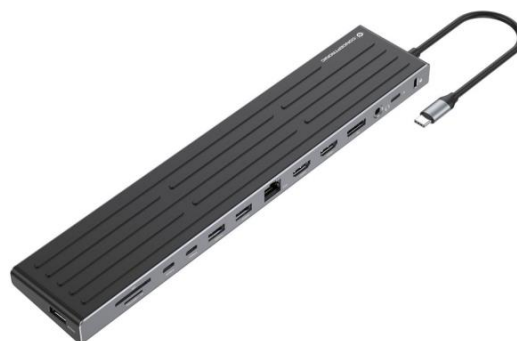

14-in-1 mst dock.st.usb 3.2 gen 12b

Codice	CK423067
EAN	4015867241288
Marca	CONCEPTRONIC
Part number	DONN32B
Storage unit	
Unità di vendita	Cadauno
Confezione	1
Imballaggio	1
Peso (kg)	0.334
Volume (cm ³)	745.875

Sfrutta tutto il potenziale del tuo ambiente di lavoro con questa potente docking station 14-in-1. Pensata per i professionisti più esigenti, supporta tre display estesi su Windows tramite HDMI e DisplayPort con risoluzione 4K a 60Hz.

Resta connesso e produttivo con cinque porte USB ad alta velocità (2 × USB-C, 3 × USB-A) a 5 Gbps e lettori di schede SD/TF 3.0 con velocità UHS-I fino a 104MB/s. La porta Ethernet Gigabit garantisce una connessione stabile da 1000 Mbps e il jack audio combo da 3,5 mm assicura una comunicazione chiara.

SPECIFICHE

Colore	nero & grigio siderale
Tipo	docking station
Funzioni	espandere le porte di un notebook
Marca	CONCEPTRONIC

DIMENSIONI

Altezza	19 mm
Larghezza	280 mm
Peso	220 gr
Profondità	55 mm

SPECIFICHE