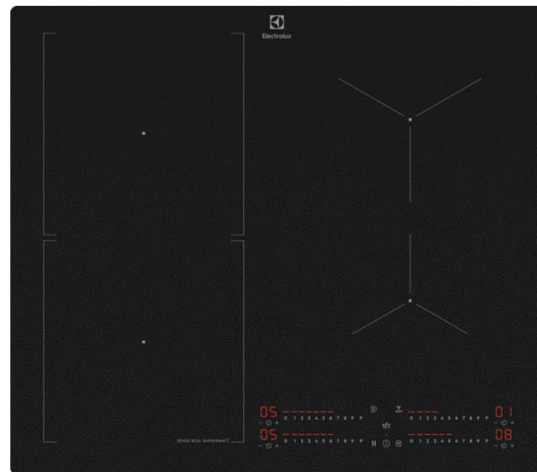

**Piano cottura induzione vetro ceramica
nero ELECTROLUX PIANO IND
KIS62453IZ 60 4F 949599425**

Codice	CK411447
EAN	7333394078274
Marca	ELECTROLUX
Part number	949599425
Storage unit	
Unità di vendita	Cadauno
Confezione	1
Imballaggio	1
Peso (kg)	11.43
Volume (cm ³)	48195

Electrolux Serie 700 Piano cottura ad induzione 7000 SenseBoil® 60cm

Noi controlliamo l'acqua che bolle, tu pensi ai piatti deliziosi

Il piano 700 SenseBoil® regola l'acqua bollente. Regola automaticamente le impostazioni della temperatura valutando quando l'acqua è vicina al punto di ebollizione, portandola al sobbollimento continuo. Così potrai concentrarti a preparare piatti deliziosi senza dover controllare l'acqua che bolle.

SenseBoil®, per tenere sotto controllo l'acqua che bolle

SenseBoil® rileva quando l'acqua nella pentola raggiunge il punto di ebollizione. La funzione boil-to-simmer regola automaticamente la temperatura per portare l'acqua che bolle a sobbollire in modo controllato. Potrai così concentrarti sulla creazione di altri piatti. Eleganza duratura con meno graffi Il nuovo vetro speciale contribuisce a un aspetto nuovo del piano cottura con meno graffi.

SPECIFICHE	
Colore	nero
Tipo	induzione
Materiale	vetro ceramica
Dimensioni	12x59,50x67,5 cm
Marca	ELECTROLUX

GENERALE	
Colore/Estetica	Nero
Materiale Griglie	Griglie Non Presenti
Materiale Piano	Vetro ceramica
Posizione Comandi	Laterali
Timer	Si
Tipologia piano	Induzione
Tipo di installazione	Da incasso
DIMENSIONI	
Altezza Prodotto	0,5 cm
Larghezza Prodotto	580 Cm
Profondità Prodotto	510 cm
Peso senza imballo	10900 kg
DIMENSIONI CON IMBALLO	
Lato A	678 cm
Lato B	600 cm
Lato C	118 cm
SMART HOME	
Altre Caratteristiche	spegnimento automatico