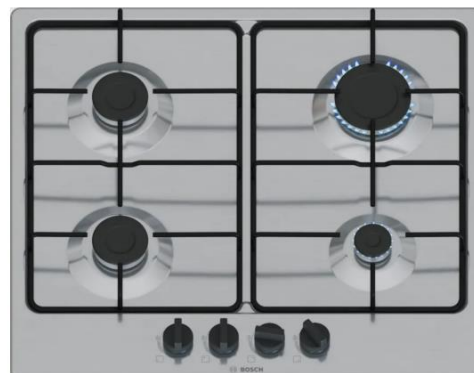

Piano cottura gas acciaio inox acciaio inox BOSCH
 PIANO GAS PGP6B5K85 60CM 4F INOX PGP6B5K85

Codice	CK410383
EAN	4242005484652
Marca	BOSCH
Part number	PGP6B5K85
Storage unit	
Unità di vendita	Cadauno
Confezione	1
Imballaggio	1
Peso (kg)	7.74
Volume (cm ³)	55085.5

Interruzione del gas: garantisce la sicurezza in caso di fiammate.

Manopole a ponticello: maggiore controllo e una presa migliore.

Predisposto per il biometano: cucina in modo più sostenibile con il gas naturale rinnovabile.

SPECIFICHE	
Colore	acciaio inox
Tipo	gas
Materiale	acciaio inox
Dimensioni	14,22x57,42x72,05 cm
Marca	BOSCH

GENERALE	
Colore/Estetica	Acciaio inox
Materiale Griglie	Acciaio Inox
Materiale Piano	Acciaio Inox
Posizione Comandi	In alto
Tipologia piano	Gas
Tipo di installazione	Da incasso
DIMENSIONI	
Altezza Prodotto	51,1 cm
Larghezza Prodotto	58,2 Cm
Profondità Prodotto	52 cm
Peso senza imballo	6,8 kg
BRUCIATORI/ZONE	
Accensione elettronica	No
Numero Fuochi	4