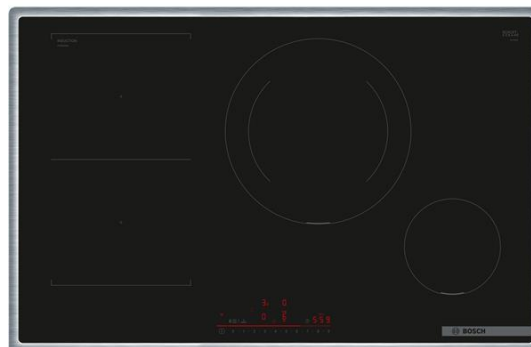

Piano cottura induzione vetro
ceramica nero BOSCH
PVS845HB1E

Codice	CK342985
EAN	4242005394418
Marca	BOSCH
Part number	PVS845HB1E
Storage unit	
Unità di vendita	Cadauno
Confezione	1
Imballaggio	1
Peso (kg)	16.7
Volume (cm³)	73710

PVS845HB1E Serie 6 Piano cottura a induzione 80 cm Nero, con profili **DirectSelect: controllo semplice del piano cottura.** Ti capita a volte di confonderti con le impostazioni del tuo piano cottura? DirectSelect, grazie al pannello comandi retroilluminato e intuitivo, ti aiuta a regolare le impostazioni dell'area di cottura in modo rapido e semplice. **Smart Hood Automatic: la potenza della cappa viene regolata automaticamente in base alle impostazioni del piano.** Adesso puoi dedicarti completamente alla preparazione delle tue pietanze. Con Home Connect, la cappa e il piano comunicano tra loro grazie per regolare automaticamente la potenza di aspirazione in base alle impostazioni del piano cottura. Per una cucina libera da fumi e odori e una cappa sempre pulita perché non hai bisogno di toccarla. Un modo semplice e rivoluzionario di cucinare. **Preferiti: personalizza il tuo piano con le impostazioni che utilizzi più spesso.** Cucinare i tuoi piatti quotidiani è più semplice se le impostazioni che utilizzi più spesso possono essere attivate con un click. Con Preferiti puoi memorizzare la tua combinazione ideale di impostazioni, come il livello di potenza e il timer. Se vuoi, puoi anche aggiungere i controlli della luce della cappa abbinata. E per attivarle ti basterà entrare nell'app Home Connect e selezionare la combinazione che desideri avviare. **Controlla le funzioni della tua cappa tramite il tuo piano cottura.** Controlla le funzioni della tua cappa tramite il tuo piano cottura. Sia il piano cottura che la cappa sono dotati di modulo Wi-Fi, che consente loro di interagire. Non appena il tuo piano cottura viene attivato, si