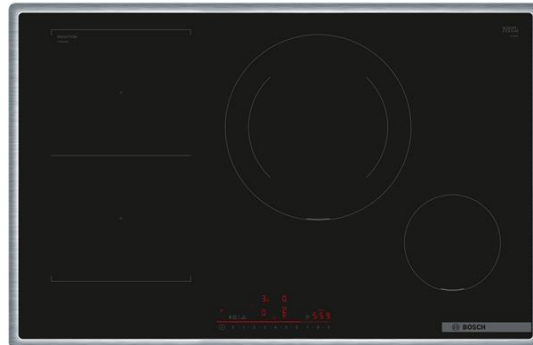

Piano cottura induzione vetro
ceramica nero BOSCH
PVS845HB1E

Codice	CK342985
EAN	4242005394418
Marca	BOSCH
Part number	PVS845HB1E
Storage unit	
Unità di vendita	Cadauno
Confezione	1
Imballaggio	1
Peso (kg)	8.1
Volume (cm³)	58368

PVS845HB1E Serie 6 Piano cottura a induzione 80 cm Nero, con profili **DirectSelect: controllo semplice del piano cottura**. Ti capita a volte di confonderti con le impostazioni del tuo piano cottura? DirectSelect, grazie al pannello comandi retroilluminato e intuitivo, ti aiuta a regolare le impostazioni dell'area di cottura in modo rapido e semplice. **Smart Hood Automatic: la potenza della cappa viene regolata automaticamente in base alle impostazioni del piano**. Adesso puoi dedicarti completamente alla preparazione delle tue pietanze. Con Home Connect, la cappa e il piano comunicano tra loro grazie per regolare automaticamente la potenza di aspirazione in base alle impostazioni del piano cottura. Per una cucina libera da fumi e odori e una cappa sempre pulita perché non hai bisogno di toccarla. Un modo semplice e rivoluzionario di cucinare. **Preferiti: personalizza il tuo piano con le impostazioni che utilizzi più spesso**. Cucinare i tuoi piatti quotidiani è più semplice se le impostazioni che utilizzi più spesso possono essere attivate con un click. Con Preferiti puoi memorizzare la tua combinazione ideale di impostazioni, come il livello di potenza e il timer. Se vuoi, puoi anche aggiungere i controlli della luce della cappa abbinata. E per attivarle ti basterà entrare nell'app Home Connect e selezionare la combinazione che desideri avviare. **Controlla le funzioni della tua cappa tramite il tuo piano cottura**. Controlla le funzioni della tua cappa tramite il tuo piano cottura. Sia il piano cottura che la cappa sono dotati di modulo Wi-Fi, che consente loro di interagire. Non appena il tuo piano cottura viene attivato, si