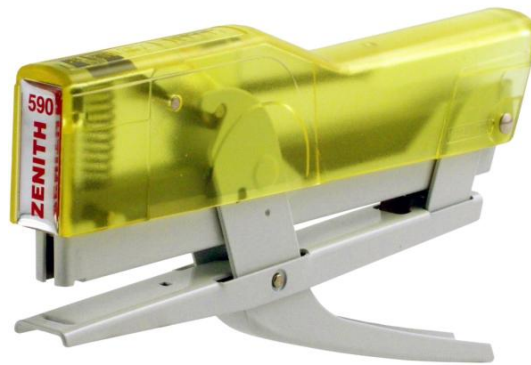

Cucitrice pinza 590fun col ass

Codice	CK342147
EAN	8009613590757
Marca	ZENITH
Part number	0205901883
Storage unit	N
Unità di vendita	Cadauno
Confezione	1
Imballaggio	1
Peso (kg)	0.235
Volume (cm <sup>3</sup> )	345.6

***CUCITRICE A PINZA "ZENITH" 590 FUN colori assortiti***

*compresa 1 scatola 1000 punti acciaio naturale 6/4*

Perfetta per ogni situazione di utilizzo, a casa, a scuola ed in ufficio; la più leggera, maneggevole e dolce nel funzionamento; capacità di carica di ben 200 punti, senza spingipunti.

Presenta le stesse caratteristiche della cucitrice "ZENITH" art. 590; in più "ZENITH" 590 FUN offre la scelta fra cinque nuovissime ed accattivanti combinazioni di colori. Inoltre, attraverso il cappuccio trasparente è anche possibile verificare il perfetto funzionamento dei meccanismi interni della cucitrice.

<b>SPECIFICHE</b>	
Marca	ZENITH
Colore	assortiti
Materiale	acciaio
Punti utilizzati	serie 6/4-6/6
Tipo	a pinza
Capacità	200.0000

<b>SPECIFICHE TECNICHE</b>	
Altre caratteristiche	Corpo delle cucitrici e parti meccaniche in metallo Cappuccio in plastica ABS antiurto Verniciatura con smalti senza piombo ad alte caratteristiche di resistenza all'usura ed alla corrosione Dispositivo antinceppamento brevettato
Caricamento	Superiore
Colore	Assortiti
Qtà per confezione	1 nr
Qtà per imballo	1 nr
Tipo punti	Serie 6/4-6/6 mm
Tipologia	A pinza
Unità di vendita	Pezzo
Materiale	Acciaio
<b>DIMENSIONI</b>	
Capacità di carica (punti)	200
Capacità di cucitura (fogli)	30
Profondità max di cucitura	46 mm
<b>DIMENSIONI CON IMBALLO</b>	
Lato A	9 cm
Lato B	2 cm
Lato C	16 cm
<b>SOLUZIONI</b>	
Office	Si