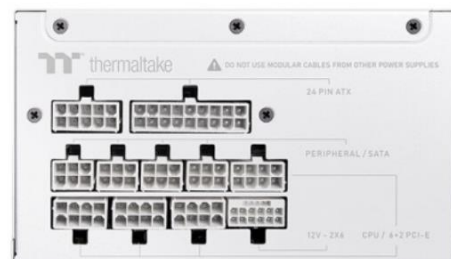

**Alimentatore per PC 750w THERMALTAKE
 TOUGHPOWER GT SNOW 750W 80+ gold ATX 3.1
 PSTPT750FNFAGEW**

Codice	CK341127
EAN	4711475648104
Marca	THERMALTAKE
Part number	STD0001607738
Storage unit	
Unità di vendita	Cadauno
Confezione	1
Imballaggio	1
Peso (kg)	2.476
Volume (cm ³)	7700

TOUGHPOWER GT SNOW 750W 80+ gold ATX 3.1

Alimentatore completamente modulare certificato 80 PLUS Gold, compatibile con le specifiche ATX 3.1 e dotato di un connettore nativo 12V-2x6.

SPECIFICHE	
Potenza	750w
Marca	THERMALTAKE
Cavi modulari	si
Certificazione energetica	80 plus gold

SPECIFICHE ELETTRICHE	
PFC (Power Factor Correction)	Active PFC
Potenza erogata	750 W
CAVI	
Cavi Modulari	Si
Cavi Schermati	No
Numero di connettori Cpu	5
Numero di connettori Pci Express	5
Numero di connettori SATA	4
SPECIFICHE TECNICHE	
Certificazione energetica	80 plus GOLD