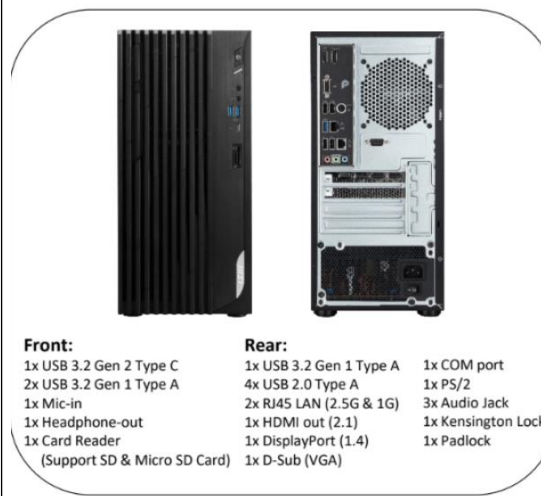

**Pc Desktop 8.00000 windows 11 intel core i7 512 gb MSI
 PRO DP180 14SA-431IT 00-B0A731-431**

- | | | |
|------------------------------|-------------------------|--------------------|
| Front: | Rear: | |
| 1x USB 3.2 Gen 2 Type C | 1x USB 3.2 Gen 1 Type A | 1x COM port |
| 2x USB 3.2 Gen 1 Type A | 4x USB 2.0 Type A | 1x PS/2 |
| 1x Mic-in | 2x RJ45 LAN (2.5G & 1G) | 3x Audio Jack |
| 1x Headphone-out | 1x HDMI out (2.1) | 1x Kensington Lock |
| 1x Card Reader | 1x DisplayPort (1.4) | 1x Padlock |
| (Support SD & Micro SD Card) | 1x D-Sub (VGA) | |

Facile da aggiornare
 Componenti di facile accesso e aggiornamento per mantenere il sistema aggiornato con l'hardware più recente

SPECIFICHE	
Capacità	512 gb
Marca	MSI
RAM	8 Gb
Sistema Operativo	windows 11
Tipo Processore	intel core i7

DIMENSIONI E PESO	
Altezza Pc	369 mm
Larghezza Pc	168 mm
Peso senza imballo	7,59 kg
Profondità Pc	323 mm

GENERALE	
Altoparlanti	No
Bluetooth	Si
Form Factor	SFF
Mouse	Non presente
Tastiera	Non Presente
Wireless (standard)	Wi-Fi 6E (802.11ax)
Colore Primario	Nero
Raffreddamento a liquido	No
Tipo di prodotto	Mini PC

	1x PS/2 3x Audio Jack 1x Kensington Lock 1x Padlock
Audio - frontali	0
Audio - posteriori	0
PCI	0
PCI-Express 16x	0
PCI-Express 1x	0
Porte Seriali	1
Ps/2	1
USB frontali	3
USB posteriori	5
Porte USB 3.1	3
N° porte HDMI	1
N° porte Display Port	1
RAM	
Banchi RAM Liberi	0
Banchi RAM Totali	2
Frequenza	3200 MHz
RAM Massima	64 GB
Tecnologia	DDR4
Tipologia	SDRAM
RAM	8 GB
PROCESSORE	
Modello del processore	i7-14700F
Tecnologia	Intel Core i7
Velocità di clock	2,1 GHz
Processore	Intel
SISTEMA OPERATIVO & SOFTWARE	
S.o.	Windows 11 Pro
Versione S.O.	Professional
Durata antivirus incluso	0 months
Immagine Precaricata di Office (attivabile con PKC)	Nessuna