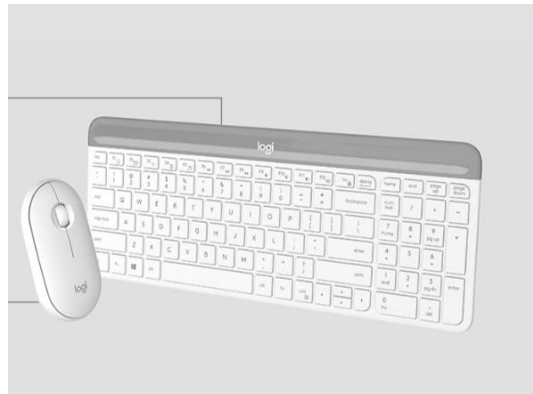

**LOGITECH LOGITECH Keyboards
Low PER 920-009197**

Codice	CK333956
EAN	5099206086531
Marca	LOGITECH
Part number	5769228
Storage unit	
Unità di vendita	Cadauno
Confezione	1
Imballaggio	1
Peso (kg)	0.87
Volume (cm³)	2388.75

LOGITECH - WIRELESS COMBO MK470 OFFWITHE ITA Descrizione:PRATICO CON STILEOgni ambiente diventa elegante, moderno e silenzioso con Logitech MK470, il kit di mouse e tastiera wireless dal design ultrasottile e compatto, ideale per lavorare con la massima efficienza.MINIMALISTA. MODERNO. SOTTILE.Il kit ultrasottile MK470 si distingue per la sua semplicità. Il profilo sottile e il design minimal della tastiera e del mouse conferiscono un gusto elegante e ordinato alla tua postazione di lavoro.PRODUTTIVITÀ SENZA INGOMBROLa tastiera compatta include un tastierino numerico e 12 tasti di scelta rapida FN, offrendoti tutto quello che ti serve. Il mouse sottile è facilissimo da trasportare e riporre nella borsa per laptop o in tasca, per non rinunciare alla produttività neanche quando sei in viaggio.Il kit vanta un ingombro ridotto che ti permette di lavorare comodamente anche in spazi limitati e tenere il mouse a portata di mano.DIGITAZIONE E USO DEL MOUSE FLUIDI E CONFORTEVOLII tasti scissor-switch con profilo ribassato offrono un'esperienza di digitazione fluida e comoda come su laptop. La forma liscia e arrotondata del mouse lo rende ideale per entrambe le mani.FUNZIONAMENTO SILENZIOSOLA tastiera silenziosa e il mouse a rumorosità ridotta del 90% testata in laboratorio garantiscono rumori ridotti al minimo per te e chi ti circonda.Rumore del clic ridotto di oltre il 90% rispetto al mouse Logitech M170. Livello sonoro del clic con pulsante sinistro misurato da un