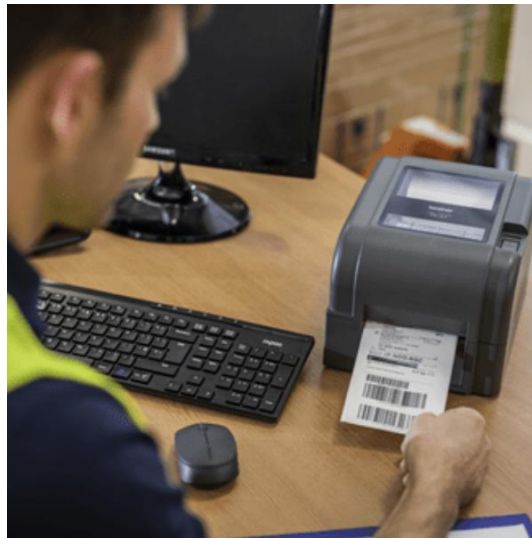

Stampante etichette a trasferimento termico BROTHER TD4420TN

Codice	CK332097
Descrizione	Stampante etichette a trasferimento termico TD4420TN
EAN	4977766798556
Marca	BROTHER
Part number	TD4420TNZ1
Storage unit	N
Unità di vendita	Cadauno
Confezione	1
Imballaggio	1
Peso (kg)	2.08
Volume (cm ³)	6249

TD-4420TN Stampante di etichette desktop professionale a trasferimento termico. Per etichette da 4" con interfaccia LAN cablata e tecnologia a trasferimento termico. La nuova stampante di etichette desktop professionale TD-4420TN con interfaccia LAN cablata e la nuova tecnologia di stampa a trasferimento termico è la soluzione di stampa ideale per qualsiasi ambiente di utilizzo, in grado di soddisfare le esigenze di un'ampia gamma di applicazioni in mercati verticali. Grazie alla nuova tecnologia di stampa a trasferimento termico è possibile realizzare etichette con una stampa nitida e a lunga durata e ottenere così etichette robuste e più resistenti all'usura. La risoluzione da 203 DPI e l'alta velocità fino a 152 mm/sec offrono la realizzazione di etichette in tempi brevi; l'interfaccia LAN cablata, la porta seriale e USB 2.0, insieme ai software e alle emulazioni installate garantiscono una perfetta integrazione con qualsiasi sistema di stampa e piattaforma persistente. Inoltre l'ampia gamma di consumabili e accessori consentono di soddisfare le diverse esigenze in qualsiasi ambiente lavorativo. Caratteristiche principali Stampa etichette fino a 108 mm di ampiezza Tecnologia a trasferimento termico Risoluzione 203 Dpi e alta velocità di stampa fino a 152 mm/sec Interfaccia LAN cablata, porta seriale RS232C e USB 2.0 e Host USB Emulazioni EPL, ZPL, ZPL2 e DPL Software integrati BarTender Ultra Lite Edition e Brother Printer Management Tool