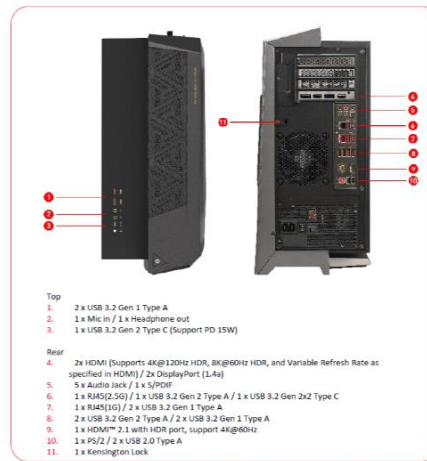

**Pc Desktop intel core i9 64 gb 2.000 gb
 windows 11 MSI MEG TRIDENT X2
 14NUI9-414IT 00-B92221-417**

CONNECTIONS

Codice	CK330478
EAN	4711377180924
Marca	MSI
Part number	00-B92221-417
Storage unit	
Unità di vendita	Cadauno
Confezione	1
Imballaggio	1
Peso (kg)	17.466
Volume (cm ³)	120640

SPECIFICHE	
Marca	MSI
RAM Installata	64 gb
Sistema Operativo	windows 11
Processore	intel core i9
Memoria di massa	2.000 gb

MEMORIA DI MASSA	
Dimensione Dischi	2000 GB
Tipo Supporto 1	SSD
Interfaccia Supporto 1	SSD M.2 NVMe PCIe
Storage 1	2000 GB
Numero Supporti	7