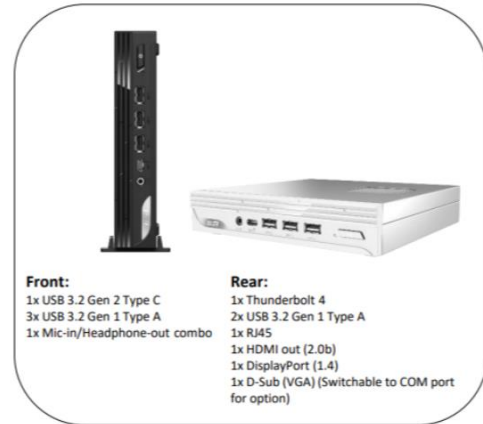

**Pc Desktop intel core i3 8 gb 256 gb windows
 11 MSI PRO DP10 12M-098IT 00-B0A621-098**

Codice	CK330348
EAN	4711377160872
Marca	MSI
Part number	00-B0A621-098
Storage unit	
Unità di vendita	Cadauno
Confezione	1
Imballaggio	1
Peso (kg)	2.385
Volume (cm ³)	7625