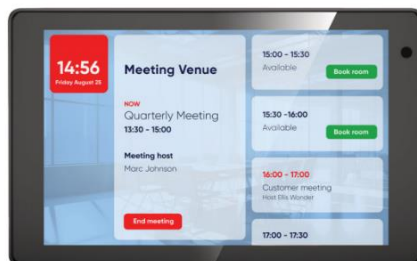

10 multitouch 1280x800 24 / 7

Codice	CK329688
EAN	8712581806132
Marca	PHILIPS
Part number	10BDL5051T
Storage unit	
Unità di vendita	Cadauno
Confezione	1
Imballaggio	1
Peso (kg)	1.76
Volume (cm³)	9248

Grande impatto con un solo tocco

Dalle prenotazioni, agli scaffali e la segnaletica, questo display Multi-Touch smart ultranitido è perfetto per gli spazi limitati. La tecnologia Power-over-Ethernet garantisce un posizionamento flessibile, mentre Android SoC consente soluzioni versatili.

Installazione semplice con tecnologia PoE+

Puoi posizionare il tuo display Philips Professional praticamente ovunque. Grazie alla tecnologia PoE+, sarà possibile fornire alimentazione e dati al display con un unico cavo Ethernet. La presa di corrente non sarà più necessaria, ma verrà fornito in dotazione anche un adattatore di alimentazione in caso di necessità.

Videocamera e altoparlanti integrati

La videocamera e gli altoparlanti integrati rendono questo piccolo display touch screen una soluzione estremamente intelligente e versatile.