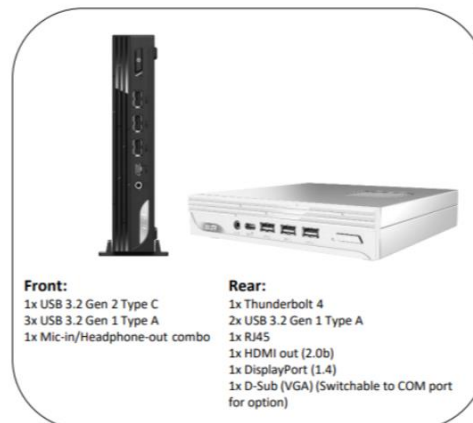

**Pc Desktop intel core i5 8 gb 256 gb windows
 11 MSI PRO DP10 12M-096IT 00-B0A621-096**

Codice	CK328991
EAN	4711377160759
Marca	MSI
Part number	00-B0A621-096
Storage unit	
Unità di vendita	Cadauno
Confezione	1
Imballaggio	1
Peso (kg)	2.336
Volume (cm ³)	7484.4

Inoltre, goditi un'esperienza visiva più dettagliata e coinvolgente con la grafica Intel® Iris® Xe.

**Un fulmine alla potenza della prossima generazione con la Built-in Thunderbolt 4
Thunderbolt 4* porta Thunderbolt su USB-C a velocità fino a 40 Gbps, creando un'unica porta compatta che fa tutto, offrendo la connessione più veloce e versatile a qualsiasi dock, display o dispositivo dati e NAS.**