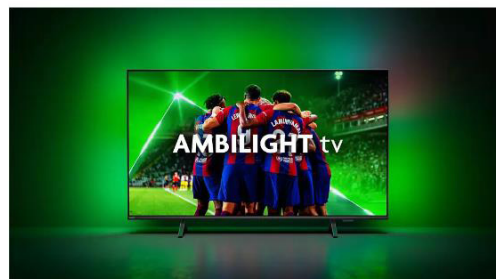

**Tv 43" 4k (3840x2160) PHILIPS 43 UHD
4K TV SMART AMBILIGHT 2024
43PUS8319/12**

Codice	CK320203
EAN	8718863041352
Marca	PHILIPS
Part number	43PUS8319/12
Storage unit	
Unità di vendita	Cadauno
Confezione	1
Imballaggio	1
Peso (kg)	10.55
Volume (cm³)	96968.96

43 UHD 4K TV SMART AMBILIGHT 2024

Desideri un nuovo TV che sia davvero unico nel suo genere? Questo TV Ambilight 4K UHD offre immagini ultra nitide, un audio Dolby Atmos eccellente e tutta l'emozione di Ambilight. I film sembreranno ancora più straordinari, tramite la musica riprodotta assisterai a un vero spettacolo di luci e vivrai sessioni di gaming davvero epiche!

TV Ambilight

I TV Ambilight sono gli unici TV con luci LED sul retro che reagiscono a ciò che guardi, avvolgendoti in un'aura di luce colorata. Una vera innovazione: il tuo TV sembrerà molto più grande, consentendoti di immergerti nei tuoi sport, film, musica e giochi preferiti.