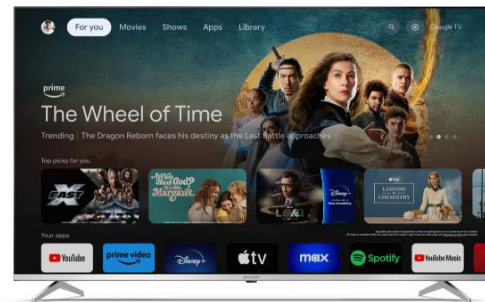

**Tv 55" 4k (3840x2160) SHARP SHARP  
 GOOGLE TV 55" 4K ULTRA HD QLED  
 55GP6260E**

Codice	CK320135
EAN	5905683270229
Marca	SHARP
Part number	55GP6260E
Storage unit	
Unità di vendita	Cadauno
Confezione	1
Imballaggio	1
Peso (kg)	15.4
Volume (cm <sup>3</sup> )	160644.05

**SHARP GOOGLE TV 55" 4K ULTRA HD QLED**

L'intrattenimento che amate. Con un piccolo aiuto da parte di Google. Sharp Google TV riunisce film, spettacoli e altro ancora da tutte le vostre app e abbonamenti e li organizza solo per voi. L'Assistente Google integrato offre un supporto rapido e utile e rende semplice l'utilizzo grazie al controllo vocale.

**SPECIFICHE**

Risoluzione	4k (3840x2160)
Marca	SHARP

Dimensione Schermo	55"
Smart Tv	si

<b>GENERALE</b>	
Tipo Display	TV
Smart TV	Si
Funzioni Smart	<p>Sistema operativo Google TV  App preinstallate Netflix, Youtube, Google Play Movies e TV, Google Play Store, Prime Video  USB video MKV, MP4, MOV, AVI, MPG, MPEG, 3GP, 3GPP, ASF, FLV, WEBM, VOB, DAT, TS, TRP, TP  USB musica MP3, M4A, AAC, AC3, EAC3, DTS, WAV, FLAC, LPCM  USB foto JPG, JPEG, BMP, PNG, GIF, MPO  Media Network Streaming (video, foto, musica)  HbbTV Sì (v 2.0.3)  Sistema file USB FAT16, FAT32  USB 4K video  Elenco programmi digitali  BBC iPlayer  Assistente Google con microfono  Aggiornamenti OTA  HDMI eARC Sì (HDMI1)  AQUOS Smooth Motion - tecnologia di interpolazione frame  Auto Low Latency Mode (ALLM)</p>
Sistema Operativo Smart TV	Google TV
Colore Cornice	SILVER
Colore Scocca Posteriore	Nero
Funzione PVR	No
Funzione Hotel TV	No
Controllo Vocale	Si
Controllo Gestuale	No
Contenuto della confezione	TV, telecomando, 2 x batterie AAA, pacchetto di montaggio piedistallo TV, guida rapida
<b>DISPLAY</b>	
Diagonale	55 "
Risoluzione	4K (3840x2160)
Retroilluminazione	Full LED/Direct LED