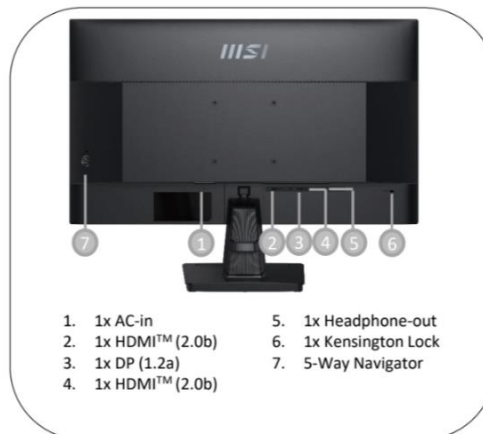

monitor desktop 27" MSI PRO
MP275Q 9S6-3PC3CM-026

Codice	CK319451
EAN	4711377153317
Marca	MSI
Part number	9S6-3PC3CM-026
Storage unit	
Unità di vendita	Cadauno
Confezione	1
Imballaggio	1
Peso (kg)	6.291
Volume (cm³)	39696.368

PRO MP275Q

L'ECCEZIONALE MONITOR AZIENDALE EYESERGO DA 27 E 100 HZ

Il monitor EyesErgo da 27 pollici con frequenza di aggiornamento di 100 Hz offre una visione più ampia e migliora la produttività. La tecnologia EyesErgo favorisce il benessere attraverso uno sforzo ridotto e un design ergonomico. Stiamo migliorando la grafica e la produttività con una perfetta integrazione hardware e software e adottando una frequenza di aggiornamento di 100 Hz per il lavoro futuro.

EYESERGO TECH, IL TUO PROTETTORE DELLA SALUTE

Ottimizza il benessere e lavora con la vista grazie al design ergonomico e alle funzionalità per la cura della vista del nostro display. Maggiore comfort e promozione di una produttività più sana.

100HZ + 1MSMPRT
FLUSSO PERFETTO, MAI PIÙ BALBUZI.