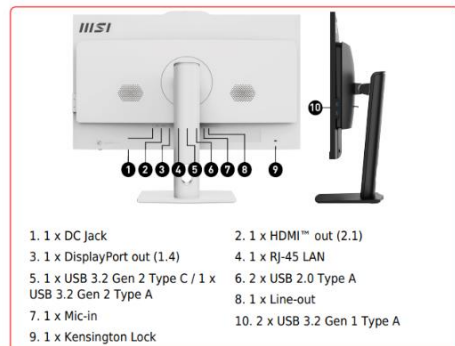

Pc All-in-One 27" intel core i7 16 gb 1.000 gb professional MSI PRO AP272P 14M-486IT 00-AF8321-486

CONNECTIONS

Codice	CK318974
EAN	4711377161992
Marca	MSI
Part number	00-AF8321-486
Storage unit	
Unità di vendita	Cadauno
Confezione	1
Imballaggio	1
Peso (kg)	11.55
Volume (cm³)	77550

PRO AP272P 14M-486IT

Spirito resiliente e pionieristico del tuo business

La tua azienda dovrebbe avere la possibilità di non fermarsi davanti a nulla durante il tuo viaggio con i prodotti MSI Business & Productivity Series.

SU MISURA PER UTENTI PROFESSIONALI

Dotato di processore desktop Intel® Core i7 14700 fino alla quattordicesima generazione con 20 core e 28 thread, offre prestazioni più veloci e affidabili. Dispone inoltre di 5,40 GHz con tecnologia Intel Turbo Boost Max 3.0, che consente agli utenti di eseguire facilmente multitasking con una varietà di applicazioni.