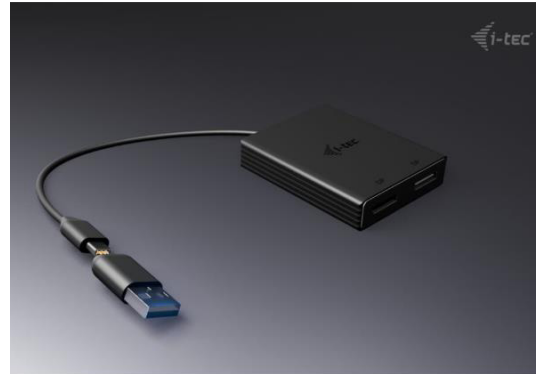

Usb-a/usb-c dual 4k dp video adapt.

Codice	CK318428
EAN	8595611706851
Marca	I-TEC
Part number	DUAL4KDP
Storage unit	
Unità di vendita	Cadauno
Confezione	1
Imballaggio	1
Peso (kg)	0.529
Volume (cm ³)	837.21223

i-tec USB-A/USB-C Dual 4K/60 Hz DisplayPort Video Adapter Estendete il vostro desktop con due monitor DisplayPort esterni. L adattatore supporta due risoluzioni 4K 4096x2160@60Hz, compreso il segnale audio.

L adattatore è adatto a designer, artisti grafici e altri utenti che lavorano con più schermi contemporaneamente. Le sue prestazioni consentono di eseguire anche le applicazioni più impegnative su uno o due schermi indipendenti, rendendolo ideale per l editing di video a 4K/60Hz o altre attività Ultra HD.

SPECIFICHE

Marca	I-TEC
Connettore 1	usb-c
Connettore 2	2x display port

GENERALE

Tipo connett. esterno	USB-C
Formato connett. esterno	Maschio
Tipo connett. interno	2x Display Port
Formato connett. interno	Femmina
N° Pezzi per Confezione	1
Colore	Nero
Compatibile con	Requisiti hardware: <ul style="list-style-type: none">• Dispositivo con una porta USB-A, USB-C, USB4 o Thunderbolt 3/4 libera