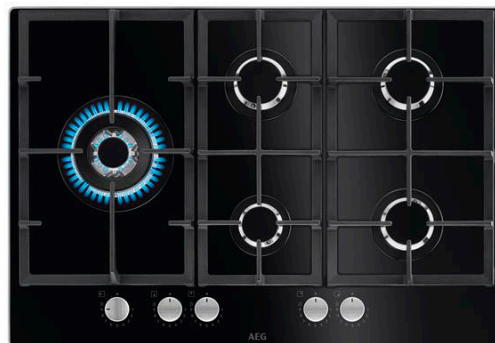

**Piano cottura gas vetro nero AEG
HKB75820NB 949630949**

Codice	CK316803
EAN	7332543796588
Marca	AEG
Part number	949630949
Storage unit	
Unità di vendita	Cadauno
Confezione	1
Imballaggio	1
Peso (kg)	17.4
Volume (cm ³)	80339.6

75 cm di larghezza, 4 fuochi gas, 2000W/80mm, 2000W/80mm, 1000W/65mm, 2000W/80mm **StepPower. Per un calore preciso** Sperimenta la precisione del piano cottura con i comandi StepPower. E realizza piatti sempre deliziosi. Il calore può essere impostato ai livelli da 1 a 9, con ogni incremento crescente che offre più potenza. Perché impostazioni precise significano risultati eccezionali.

Bruciatori Speed Burner Il design dei bruciatori Speed Burner di questo piano AEG consentono alla fiamma di indirizzare il calore direttamente sul fondo della padella, scaldandola più velocemente e con maggior efficienza.

Accensione integrata nella manopola Grazie all'accensione integrata nella manopola non dovrai utilizzare accendini o altri utensili. Per accendere la fiamma basta utilizzare le semplici manopole

SPECIFICHE	
Colore	nero
Tipo	gas
Materiale	vetro
Dimensioni	15,50x62x83,6 cm
Marca	AEG