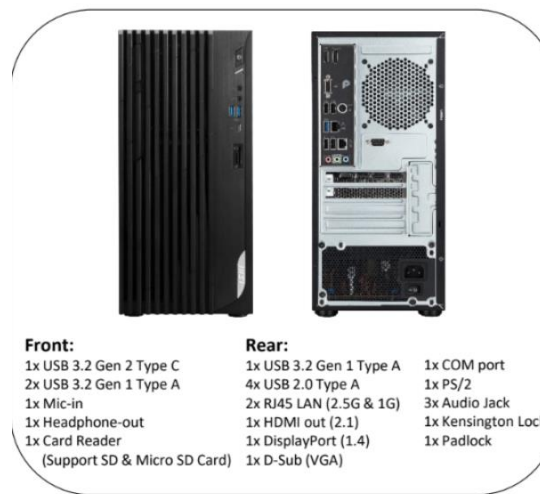

**Pc Desktop core i7 16 gb 1.000 gb windows 11 pro MSI
 PRO DP180 13-233IT 00-B0A721-233**

Codice	CK316563
EAN	4711377144346
Marca	MSI
Part number	00-B0A721-233
Storage unit	
Unità di vendita	Cadauno
Confezione	1
Imballaggio	1
Peso (kg)	9.07
Volume (cm ³)	68478

PRO DP180 13-233IT

Geforce RTX TM

Scheda grafica che offre le migliori prestazioni per il tuo lavoro

Supporto Wi-Fi6E

L'ultima soluzione wireless supporta MU-MIMO e BSS tecnologia a colori, offrendo velocità fino a 2400Mbps a rendere il lavoro più veloce che mai

più recente

SPECIFICHE

Marca	MSI
RAM Installata	16 gb
Sistema Operativo	windows 11 pro
Processore	core i7
Memoria di massa	1.000 gb

MEMORIA DI MASSA

Dimensione Dischi	1000 GB
Tipo Supporto 1	SSD
Interfaccia Supporto 1	M.2 PCIe
Storage 1	1000 GB
Numero Supporti	3
Storage 2	0 GB
Tipo Supporto 2	HDD (Hard Disk Drive)
Storage 3	0 GB
Tipo Supporto 3	HDD (Hard Disk Drive)

CONNETTORI/PORTE

USB posteriori	5
USB frontali	3

Porte USB 3.1	3
PCI	0
PCI-Express 1x	0
PCI-Express 16x	0
Porte Seriali	1
Audio - frontali	0
Audio - posteriori	0
Ps/2	1
N° porte HDMI	1
N° porte Display Port	1
Altri Connettori / Porte	<p>FRONTALI</p> <p>1x USB 3.2 Gen 2 Type C 2x USB 3.2 Gen 1 Type A 1x Mic-in 1x Headphone-out 1x Card Reader (Support SD & Micro SD Card)</p> <p>POSTERIORI</p> <p>1x USB 3.2 Gen 1 Type A 4x USB 2.0 Type A 2x RJ45 LAN (2.5G & 1G) 1x HDMI out (2.1) 1x DisplayPort (1.4) 1x D-Sub (VGA) 1x COM port 1x PS/2 3x Audio Jack 1x Kensington Lock 1x Padlock</p>
GENERALE	
Form Factor	Small Form Factor (SFF)
Wireless (standard)	Wi-Fi 6E (802.11ax)
Bluetooth	Si
Colore Primario	Nero
Mouse	Non presente
Raffreddamento a liquido	No
Tastiera	No
Altoparlanti	No
UNITÀ OTTICHE	