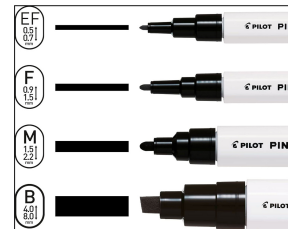

### Pennarello PILOT PINTOR set multi punta colore nero

Codice	CK314634
Descrizione	Pennarello PINTOR set multi punta
EAN	3131910537519
Marca	PILOT
Part number	002398
Storage unit	CF
Unità di vendita	Confezione
Confezione	4
Imballaggio	1
Peso (kg)	0.095
Volume (cm <sup>3</sup> )	207

Set 4 pezzi Pintor Multi Punta (EF-F-M-B), marcatore multisuperficie dedicati a creativi e ad amanti del fai da te. inchiostro ultra coprente pigmentato opaco a base d'acqua. Scrive su tutte le superfici: plastica, carta, cartone, metallo, vetro, ceramica. Fusto in plastica di forma esagonale. Punta ultra resistente in fibra di poliestere.

SPECIFICHE	
Colore	nero
Tipo	pennarello
Inchiostro	pigmentato a base d'acqua
Punta	EF-F-M-B

Marca	PILOT
Applicazioni	carta, cartoncino colorato, plastica, tessuti, vetro, metallo

---