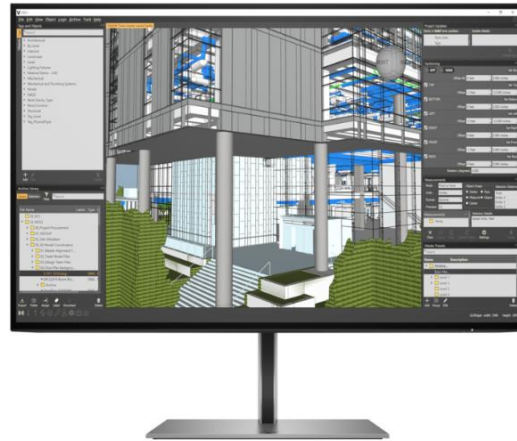

monitor desktop 24" HP HP monitor
listino, mod A, TC 1C4Z6AA

Codice	CK314501
EAN	0195122260903
Marca	HP
Part number	1C4Z6AA
Storage unit	
Unità di vendita	Cadauno
Confezione	1
Imballaggio	1
Peso (kg)	7.765
Volume (cm³)	36022

Design raffinato in ogni singolo dettaglio

Realizzato secondo standard di design di alta qualità, HP Z24n G3 WUXGA Display è il monitor dalle elevate prestazioni con diagonale di 24" più sottile di HP. È composto da alluminio autentico e offre un'esperienza di visione senza cornice davvero straordinaria. Date libero sfogo alla vostra creatività con colori estremamente precisi e risoluzione WUXGA.

Colori sempre uniformi, ovunque

I colori sono sempre precisi e accurati, da schermo a schermo, fin dalla prima accensione. Dettagli precisi e dai colori vivaci con una gamma cromatica sRGB del 99% e risoluzione Full HD.

Filtro di riduzione della luce blu sempre attivo

Visualizzate i colori sempre nel loro massimo splendore con HP Eye Ease, il filtro di riduzione della luce blu sempre attivo che riduce l'esposizione alla luce blu senza alcun impatto sulla