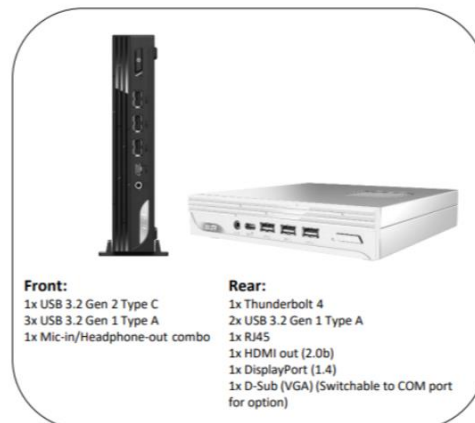

Pc Desktop intel core i5 8 gb 512 gb windows 11 MSI PRO DP10 13M-002EU 9S6-B0A611-065

Codice	CK314110
EAN	
Marca	MSI
Part number	9S6-B0A611-065
Storage unit	
Unità di vendita	Cadauno
Confezione	1
Imballaggio	1
Peso (kg)	2.36
Volume (cm ³)	7982.5

Inoltre, goditi un'esperienza visiva più dettagliata e coinvolgente con la grafica Intel® Iris® Xe.

Un fulmine alla potenza della prossima generazione con la Built-in Thunderbolt 4

Thunderbolt 4* porta Thunderbolt su USB-C a velocità fino a 40 Gbps, creando un'unica porta compatta che fa tutto, offrendo la connessione più veloce e versatile a qualsiasi dock, display o dispositivo dati e NAS.