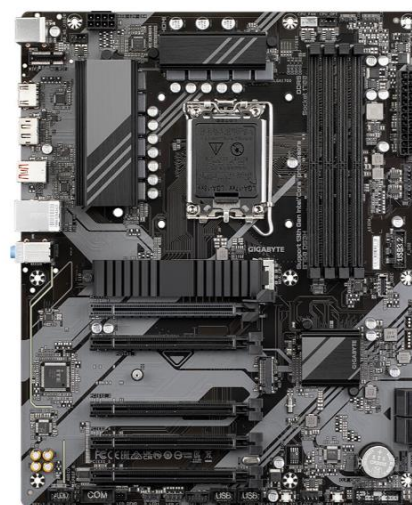

Motherboard GIGABYTE B760 DS3H 9MB76DS35-00-10

Codice	CK313993
EAN	4719331853136
Marca	GIGABYTE
Part number	9MB76DS35-00-10
Storage unit	
Unità di vendita	Cadauno
Confezione	1
Imballaggio	1
Peso (kg)	0.745
Volume (cm ³)	2875

B760 DS3H

Supporta processori Intel® Core 14°/13°/12°.

Prestazioni senza pari: Soluzione VRM digitale ibrida a 8+2+1 fasi.

DDR4 a doppio canale: supporto del modulo di memoria XMP 4 * DIMM.

Archiviazione di prossima generazione: 2 connettori PCIe 4.0 x4 M.2.

EZ-Latch: slot PCIe 4.0x16 con design a rilascio rapido.

Reti veloci: LAN GbE.

Connettività estesa: USB- C® posteriore 20Gb/s, DP, HDMI.

Smart Fan 6: dispone di più sensori di temperatura, connettori della ventola ibridi con FAN STOP.