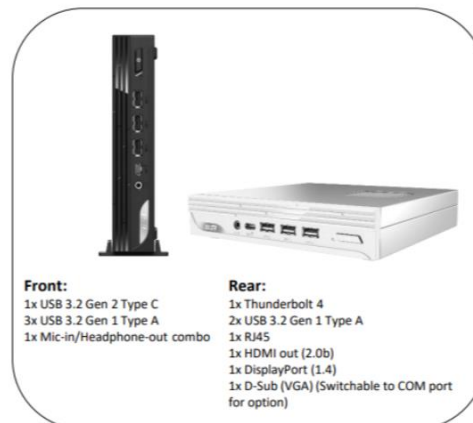

**Pc Desktop intel core i3 8 gb 256 gb windows
 11 MSI PRO DP10 13M-052IT 00-B0A611-071**

Codice	CK312239
EAN	4711377115360
Marca	MSI
Part number	00-B0A611-071
Storage unit	
Unità di vendita	Cadauno
Confezione	1
Imballaggio	1
Peso (kg)	2.358
Volume (cm ³)	7750

Inoltre, goditi un'esperienza visiva più dettagliata e coinvolgente con la grafica Intel® Iris® Xe.

**Un fulmine alla potenza della prossima generazione con la Built-in Thunderbolt 4
Thunderbolt 4* porta Thunderbolt su USB-C a velocità fino a 40 Gbps, creando un'unica porta compatta che fa tutto, offrendo la connessione più veloce e versatile a qualsiasi dock, display o dispositivo dati e NAS.**