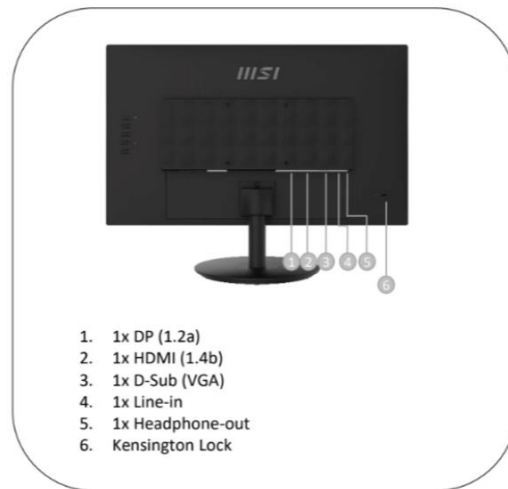

**monitor desktop 23,8" MSI PRO
 MP242A 9S6-3PA1CT-076**

1. 1x DP (1.2a)
2. 1x HDMI (1.4b)
3. 1x D-Sub (VGA)
4. 1x Line-in
5. 1x Headphone-out
6. Kensington Lock

Codice	CK310634
EAN	4711377031790
Marca	MSI
Part number	9S6-3PA1CT-076
Storage unit	
Unità di vendita	Cadauno
Confezione	1
Imballaggio	1
Peso (kg)	4.63
Volume (cm ³)	31995

SPECIFICHE

Tipo	monitor desktop
Marca	MSI
Dimensione Schermo	23,8"

SCHERMO

Lunghezza diagonale (polliciaggio)	23,8 "
Rapporto d'aspetto	16:9
Touch Screen	No
Tecnologia pannello	IPS (In-Plane Switching)
Risoluzione massima orizzontale	1920 px
Luminosità	300 cd/m ²
Risoluzione massima verticale	1080 px
Frequenza ottimale	100 Hz
Tempo di risposta	1 ms
Dot pitch	0,27 mm
Frequenza massima	100 Hz

GENERALE

Regolazione altezza	No
Funzione Pivot	No
Colore principale	Nero
Alimentatore	Esterno
Piano girevole	Si
Inclinazione range (da)	-30 °
Inclinazione range (a)	30 °

CONNESSIONI

Nr. porte HDMI	1
Nr. porte DisplayPort	1
Nr. porte DVI	0

Nr. porte VGA	1
Porta USB 3.1 - Type C	No
Nr. porte USB	0
Nr. porte Ethernet	0
Tipi connessione	<ol style="list-style-type: none"> 1. 1x DisplayPort (1.2a) 2. 1x HDMI (1.4b) 3. 1x D-Sub (VGA) 4. 1x Line-in 5. 1x Headphone-out 6. 1x Kensington Lock
AUDIO	
Multimediale	Si
Nr. altoparlanti	2
Potenza	2 W
DIMENSIONI	
Larghezza	53,95 cm
Altezza	38,57 cm
Profondità	22,89 cm
Peso	4,49 kg
CONSUMI	
Durata esercizio media	8 h
VESA FLAT DISPLAY MOUNTING INTERFACE (FDMI)	
Formato VESA FDMI (Flat Display Mounting Interface)	MIS-D (100x100mm)
Supporto montaggio VESA	Si
SOLUZIONI	
Gaming	No