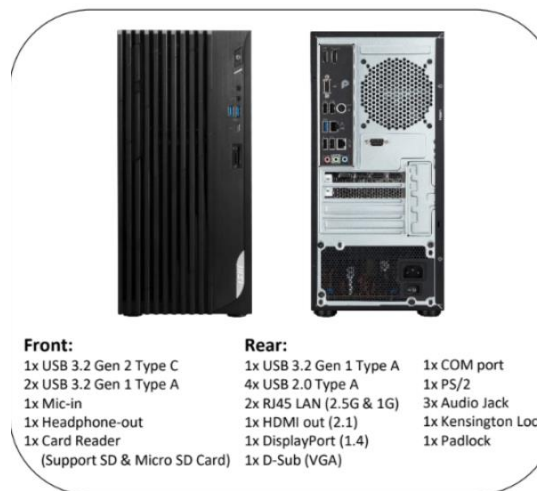

**Pc Desktop core i7 16 gb 512 gb windows 11 pro MSI
 PRO DP180 13SA-063IT 00-B0A721-063**

Codice	CK308785
EAN	4711377113724
Marca	MSI
Part number	00-B0A721-063
Storage unit	
Unità di vendita	Cadauno
Confezione	1
Imballaggio	1
Peso (kg)	8.735
Volume (cm ³)	69156

PRO DP180 13SA-063IT

Geforce RTX TM

Scheda grafica che offre le migliori prestazioni per il tuo lavoro

Supporto Wi-Fi6E

L'ultima soluzione wireless supporta MU-MIMO e BSS tecnologia a colori, offrendo velocità fino a 2400Mbps a rendere il lavoro più veloce che mai

più recente

SPECIFICHE

Marca	MSI
RAM Installata	16 gb
Sistema Operativo	windows 11 pro
Processore	core i7
Memoria di massa	512 gb

MEMORIA DI MASSA

Dimensione Dischi	512 GB
Tipo Supporto 1	SSD
Interfaccia Supporto 1	M.2 PCIe
Storage 1	512 GB
Numero Supporti	3
Storage 2	0 GB
Tipo Supporto 2	HDD (Hard Disk Drive)
Storage 3	0 GB
Tipo Supporto 3	HDD (Hard Disk Drive)

CONNETTORI/PORTE

USB posteriori	5
USB frontali	3

Porte USB 3.1	3
PCI	0
PCI-Express 1x	0
PCI-Express 16x	0
Porte Seriali	1
Audio - frontali	0
Audio - posteriori	0
Ps/2	1
N° porte HDMI	1
N° porte Display Port	1
Altri Connettori / Porte	<p>FRONTALI</p> <p>1x USB 3.2 Gen 2 Type C 2x USB 3.2 Gen 1 Type A 1x Mic-in 1x Headphone-out 1x Card Reader (Support SD & Micro SD Card)</p> <p>POSTERIORI</p> <p>1x USB 3.2 Gen 1 Type A 4x USB 2.0 Type A 2x RJ45 LAN (2.5G & 1G) 1x HDMI out (2.1) 1x DisplayPort (1.4) 1x D-Sub (VGA) 1x COM port 1x PS/2 3x Audio Jack 1x Kensington Lock 1x Padlock</p>
GENERALE	
Form Factor	Small Form Factor (SFF)
Wireless (standard)	Wi-Fi 6E (802.11ax)
Bluetooth	Si
Colore Primario	Nero
Mouse	Non presente
Raffreddamento a liquido	No
Tastiera	No
Altoparlanti	No
UNITÀ OTTICHE	