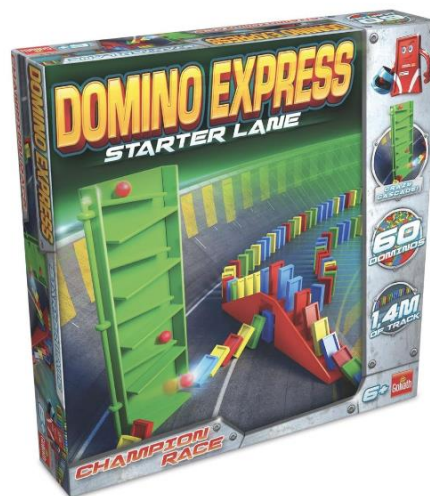

**Gioco di società LEAN TOYS GOLIATH
 DOMINO EXPRESS STARTER LANE
 381005.112**

Codice	CK308293
EAN	8711808810051
Marca	LEAN TOYS
Part number	381005.112
Storage unit	
Unità di vendita	Cadauno
Confezione	1
Imballaggio	1
Peso (kg)	0.378
Volume (cm ³)	4056

GOLIATH DOMINO EXPRESS STARTER LANE

Con le 60 tessere incluse nella confezione è possibile creare articolati e strepitosi percorsi utilizzando anche gli originali accessori come la supercascata, la pallina e il ponte.

Pronti per una spettacolare reazione a catena? Crea uno strepitoso percorso con le tessere di domani e la scala a ponte, metti la pallina in cima alla cascata e .lasciala andare! Puoi creare fino a 1,4 metri di pista.

La confezione include: 60 tessere di Domino, 1 cascata con la pallina, 1 scala a ponte, 1 manuale di istruzioni

SPECIFICHE	
Marca	LEAN TOYS
Età consigliata	8+ anni

GENERALE	
Tipologia	Gioco da tavolo
Età	8+ anni
Quantità	1
Necessita pile	No
Contiene pile	No