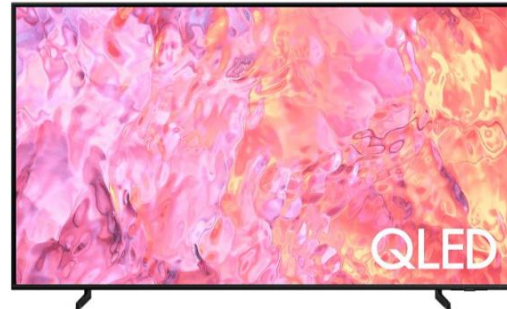

Tv 55" 4k (3840x2160) SAMSUNG 55" 4K QLED serie Q60C QE55Q60CAUXZT

Codice	CK304969
EAN	8806094875409
Marca	SAMSUNG
Part number	QE55Q60CAUXZT
Storage unit	
Unità di vendita	Cadauno
Confezione	1
Imballaggio	1
Peso (kg)	19.7
Volume (cm³)	168294.25

TV 55" 4K QLED serie Q60C 2023

Un miliardo di sfumature di colore con Quantum Dot: 100% di volume colore con Quantum Dot
La tecnologia Quantum Dot regala le immagini più belle di sempre. Con il 100% di volume colore, Quantum Dot cattura la luce e la trasforma in colori mozzafiato che conservano tutto il loro realismo a ogni livello di luminosità.

Gamma di contrasti più ampia per immagini di qualità cinematografica: Quantum HDR
Quantum HDR esalta dettagli e contrasto, per una qualità d'immagine ai massimi livelli. Spingendosi oltre gli standard leader di categoria, la mappatura tonale dinamica di HDR10+ dà vita a neri più profondi, immagini più vivaci e dettagli sempre brillanti.

Elegante e sottile come non mai: AirSlim
Con il profilo ultrasottile, il TV si adatta perfettamente alla parete diventando parte integrante dei tuoi spazi.