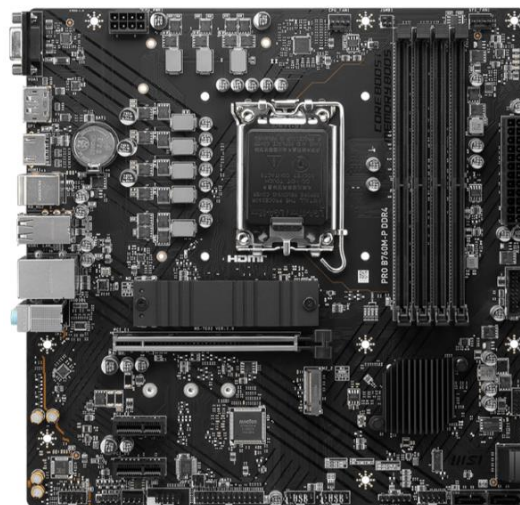

Motherboard MSI PRO B760M-P DDR4 B760M-P-PROD4

Codice	CK304773
EAN	4711377030991
Marca	MSI
Part number	B760M-P-PROD4
Storage unit	
Unità di vendita	Cadauno
Confezione	1
Imballaggio	1
Peso (kg)	0.875
Volume (cm ³)	4620

PRO B760 M-P DDR4

Supporta processori Intel® Core , Pentium® Gold e Celeron® di 12a/13a generazione per socket LGA 1700.

Supporta memoria DDR4, DDR4 a doppio canale 4800+MHz (OC).

Core Boost: con layout premium e design di alimentazione digitale per supportare più core e fornire prestazioni migliori.

Memory Boost: tecnologia avanzata per fornire segnali di dati puri per le migliori prestazioni, stabilità e compatibilità.

Esperienza fulminea: PCIe 4.0, Lightning Gen4 x4 M.2 con M.2 Shield Frozr.

AUDIO BOOST: premia le tue orecchie con una qualità audio da studio per un'esperienza di gioco più coinvolgente.

Steel Armor: protegge le schede VGA da piegature ed EMI per migliori prestazioni, stabilità e resistenza.

SPECIFICHE	
Tipo	ddr4
Dimensioni	micro-atx
Marca	MSI
Processore Socket	lga1700
Connettore video	1 x hdmi 1 x displayport 1 x vga