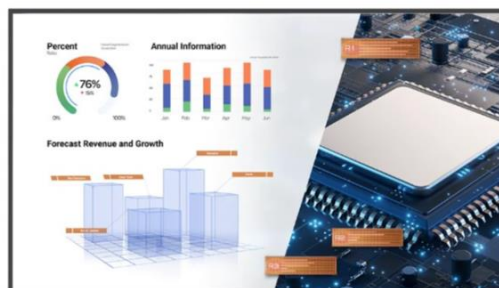

**monitor digital signage 75" BENQ
ST7502S 9H.F89PT.DA2**

Codice	CK301236
EAN	0840046047009
Marca	BENQ
Part number	9H.F89PT.DA2
Storage unit	
Unità di vendita	Cadauno
Confezione	1
Imballaggio	1
Peso (kg)	46.1
Volume (cm³)	419137.875

Smart Signage 4K da 75" - ST7502S

Smart Signage multifunzione creata per riunioni e presentazioni efficaci

ST02S oltre ad integrare le funzionalità di conferenza aziendali e organizzative consente di visualizzare le immagini in 4K ultra-HD con colori vividi e un contrasto nitido su schermi a cornice sottile, mettendo fine ad immagini sfocate.

Riunioni di successo grazie ad una nitidezza ottimale

La risoluzione 4K UHD (3840 x 2160) offre i più fini dettagli delle immagini, per esperienze di riunione mozzafiato.