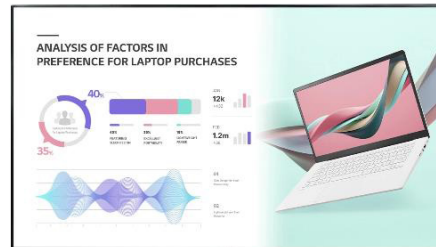

monitor digital signage 98" LG
 ELECTRONICS 98UH5J-H 98UH5J-
 H.AEU

Codice	CK299424
EAN	8806091848529
Marca	LG ELECTRONICS
Part number	LGEM98UH5J-H.AEU
Storage unit	
Unità di vendita	Cadauno
Confezione	1
Imballaggio	1
Peso (kg)	66
Volume (cm ³)	1997388

98UH5J-H - Monitor Signage Ultra HD High Haze

Luminosità giusta del display

Con una luminosità consigliata di 500 cd/m² per l'installazione in interni, la serie UH5J-H trasmette chiaramente i contenuti e attira l'attenzione del pubblico ed è quindi la soluzione più adatta per il marketing in sale riunioni, aeroporti, negozi, centri commerciali, ecc.

Gestione dei contenuti Mobile

È possibile creare un profilo del negozio e ottenere consigli sui modelli utilizzando l'app Promota. Gli utenti possono personalizzare modelli per tutti i settori e creare e gestire facilmente i contenuti non solo su PC ma anche su dispositivi mobili.

SPECIFICHE

Tipo	monitor digital signage
Marca	LG ELECTRONICS
Dimensione Schermo	98"

SCHERMO

Lunghezza diagonale (pollici)	98 "
Touch Screen	No
Luminosità	500 cd/m ²
Tecnologia pannello	IPS
Risoluzione massima orizzontale	3840 px
Rapporto d'aspetto	16:9
Tempo di risposta	8 ms