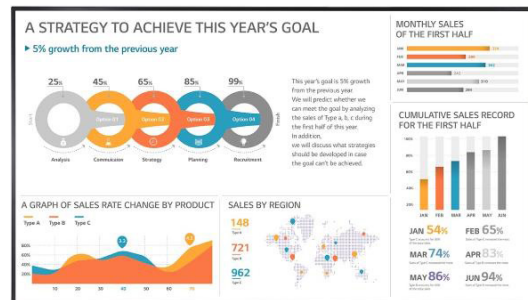

monitor digital signage 86" LG
ELECTRONICS 86UH5J-H 86UH5J-
H.AEU

Codice CK297442

EAN 8806091848475

Marca LG ELECTRONICS

Part number 86UH5J-H.AEU

Storage unit

Unità di vendita Cadauno

Confezione 1

Imballaggio 1

Peso (kg) 61.2

Volume (cm³) 719455

86UH5J-H

High Haze UHD Standard Signage

Luminosità del display corretta

Con una luminosità consigliata di 500 cd/m² per un display per interni, la serie UH5J-H fornisce chiaramente contenuti e attira l'attenzione del pubblico, rendendolo il display più adatto per il marketing in sale riunioni, aeroporti, negozi, centri commerciali, ecc.

Prestazioni elevate con webOS