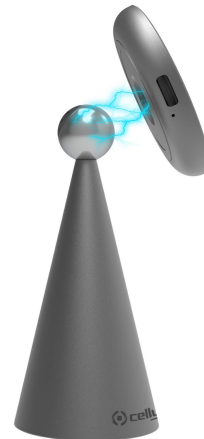

**Caricabatterie wireless/senza fili Nero USB-C CELLY MAGSTANDCHARGE - MagSafe Wireless Charger 15W MA**

Codice	CK293706
EAN	8021735198765
Marca	CELLY
Part number	MAGSTANDCHARGE
Storage unit	
Unità di vendita	Cadauno
Confezione	1
Imballaggio	1
Peso (kg)	0.385
Volume (cm <sup>3</sup> )	1122

MAGSTANDCHARGE è un supporto magnetico con ricarica wireless, scomponibile in 3 differenti supporti: un supporto da scrivania, un supporto da auto per bocchetta d aerazione e un supporto universale per tutte le superfici metalliche. MAGSTANDCHARGE ha una testina removibile dotata di un magnete interno: questo consente di agganciarla con facilità al supporto e di sganciarla altrettanto velocemente per utilizzarla con una delle altre basi disponibili nel pack.

La testina è compatibile con l allineamento magnetico MagSafe presente negli ultimi modelli di iPhone, a partire dal 12: quando posizionerai il tuo iPhone sul supporto, il magnete circolare si aggancerà automaticamente al modulo magnetico del dispositivo e lo bloccherà saldamente in posizione.

## SPECIFICHE

Marca	CELLY
Colore	Nero
Tipologia Connettore	USB-C